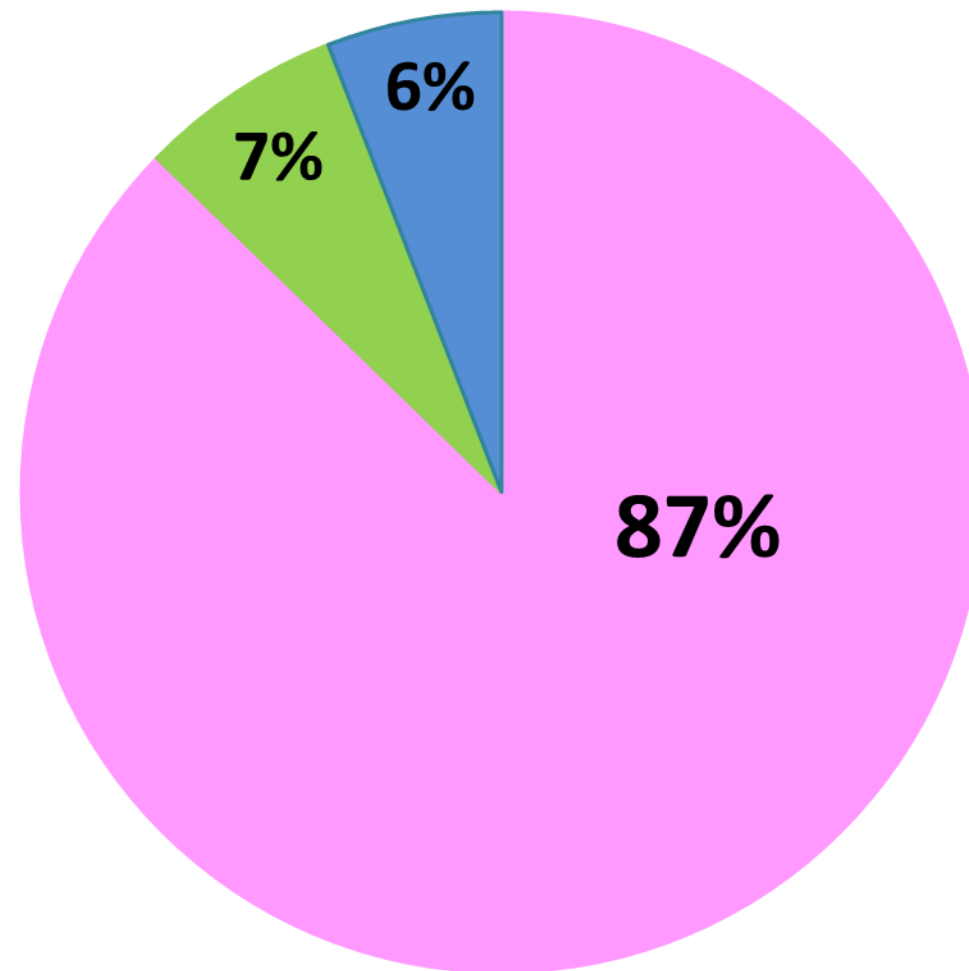

沙田崇真學校

2021 ~ 22 年度中學學位分配獲派首三志願達 **94** 百分比

聖保羅男女中學

英華書院

匯基書院(東九龍)

沙田崇真中學

基督教崇真中學

沙田循道衛理中學

王錦輝中小學

賽馬會體藝中學

聖母無玷聖心書院

順德聯誼總會李兆基中學

■ 第一及第二志願

■ 第三志願

■ 其他志願

聖公會曾肇添中學

浸信會呂明才中學

沙田培英中學

沙田蘇浙公學

天主教郭得勝中學

五旬節林漢光中學

馬鞍山崇真中學

東華三院馮黃鳳亭中學

聖羅撒書院

樂善堂楊葛小琳中學